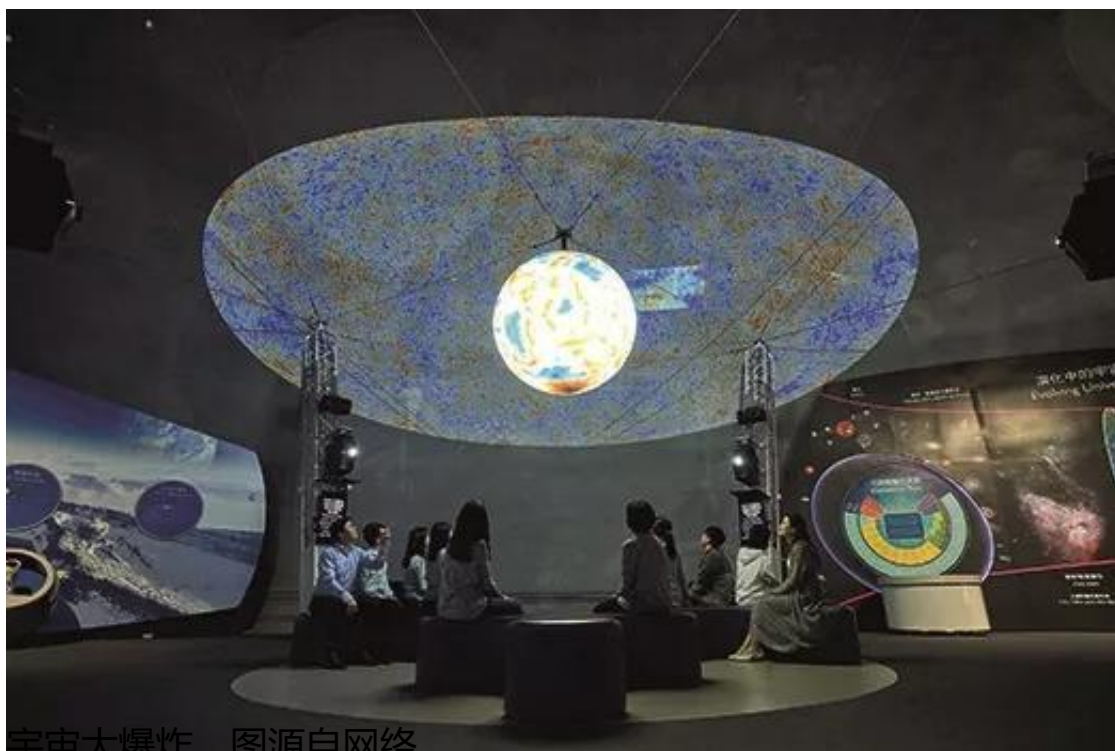

建筑外观，图源自网络

香港太空馆设有两个展览厅，分别为「宇宙展览厅」和「太空探索展览厅」，合共面积1 600平方米，当中设置约一百件展品，其中约有七成属互动展品。展览透过有趣的互动展品和先进器材，配合灯光效果和环境布置，介绍天文及太空科技新知

。

宇宙射线，图源自网络

「冰封天体」利用干冰制成彗星，模拟彗星的喷流及运动。

宇宙大爆炸，图源自网络

「重力冲浪」让观众站在滑浪板上，在太空各天体间穿梭，了解重力对空间的扭曲

。

太空漫步，图源自网络

或是扭动固定的转盘令自己转动，由「作用力与反作用力」展品中了解反作用力在推动火箭的原理。