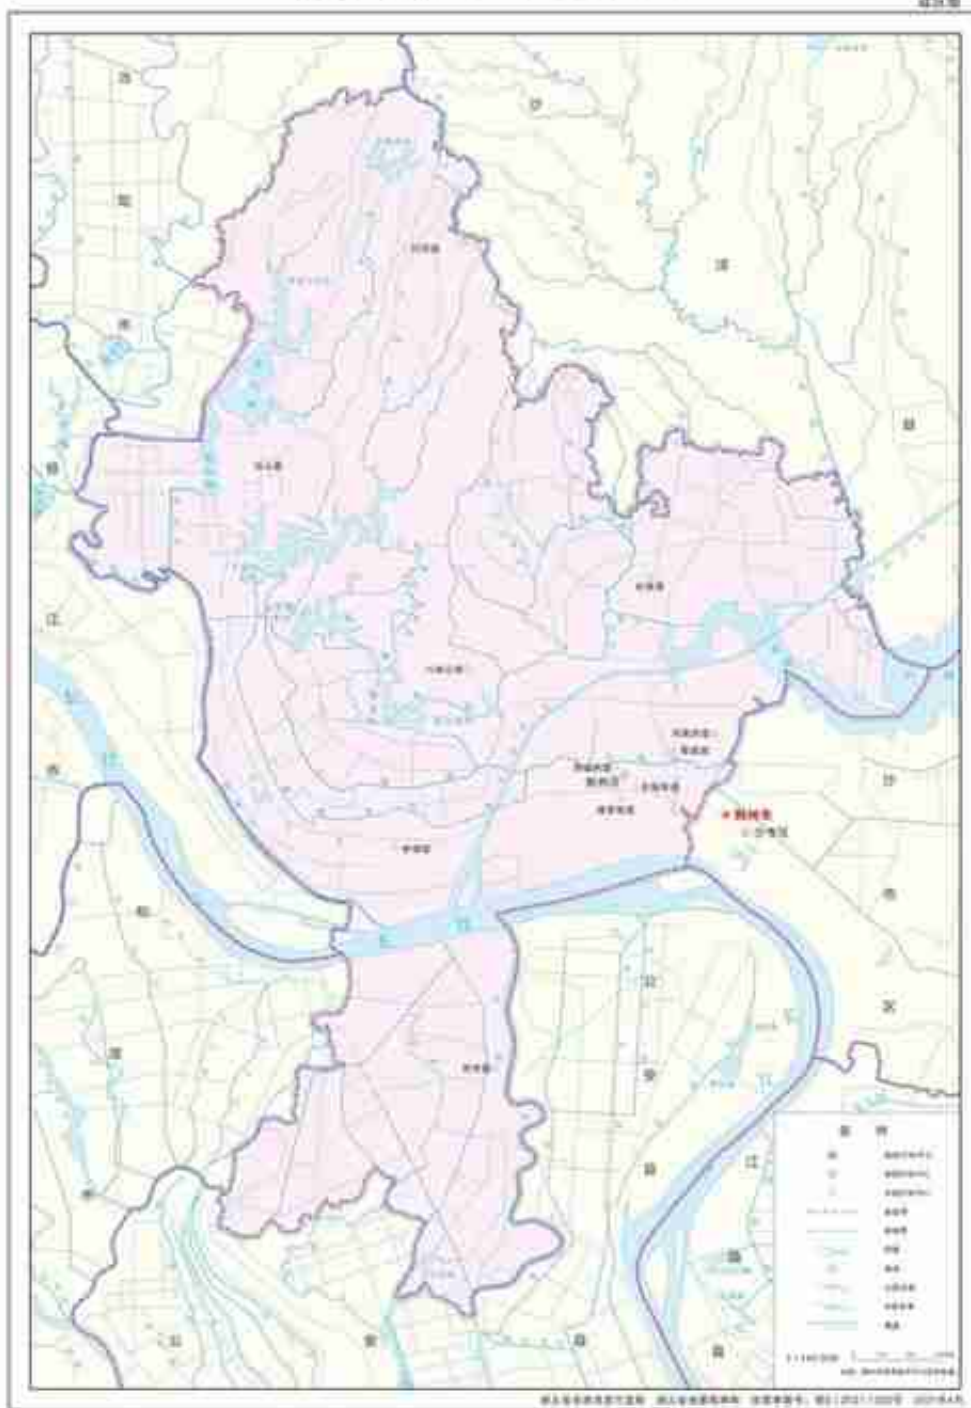

荆州区地图

头条 @古今寰宇地史考

荆州市公安县