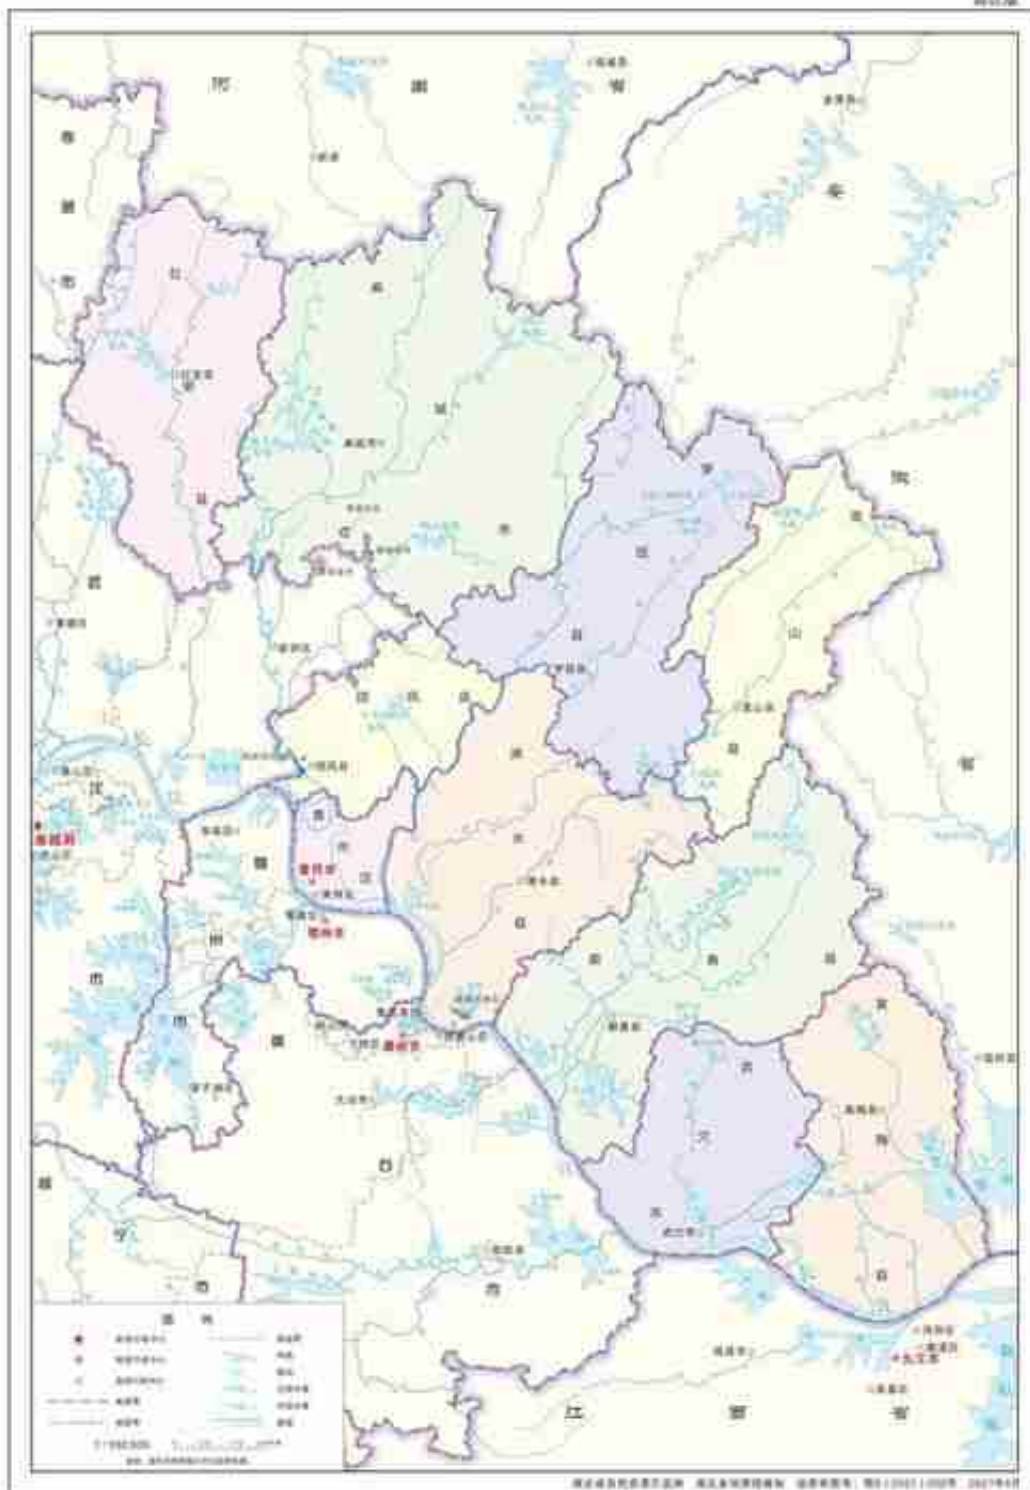

恩施土家族苗族自治州宣恩县

黄冈市地图

头条 @古今寰宇地史考