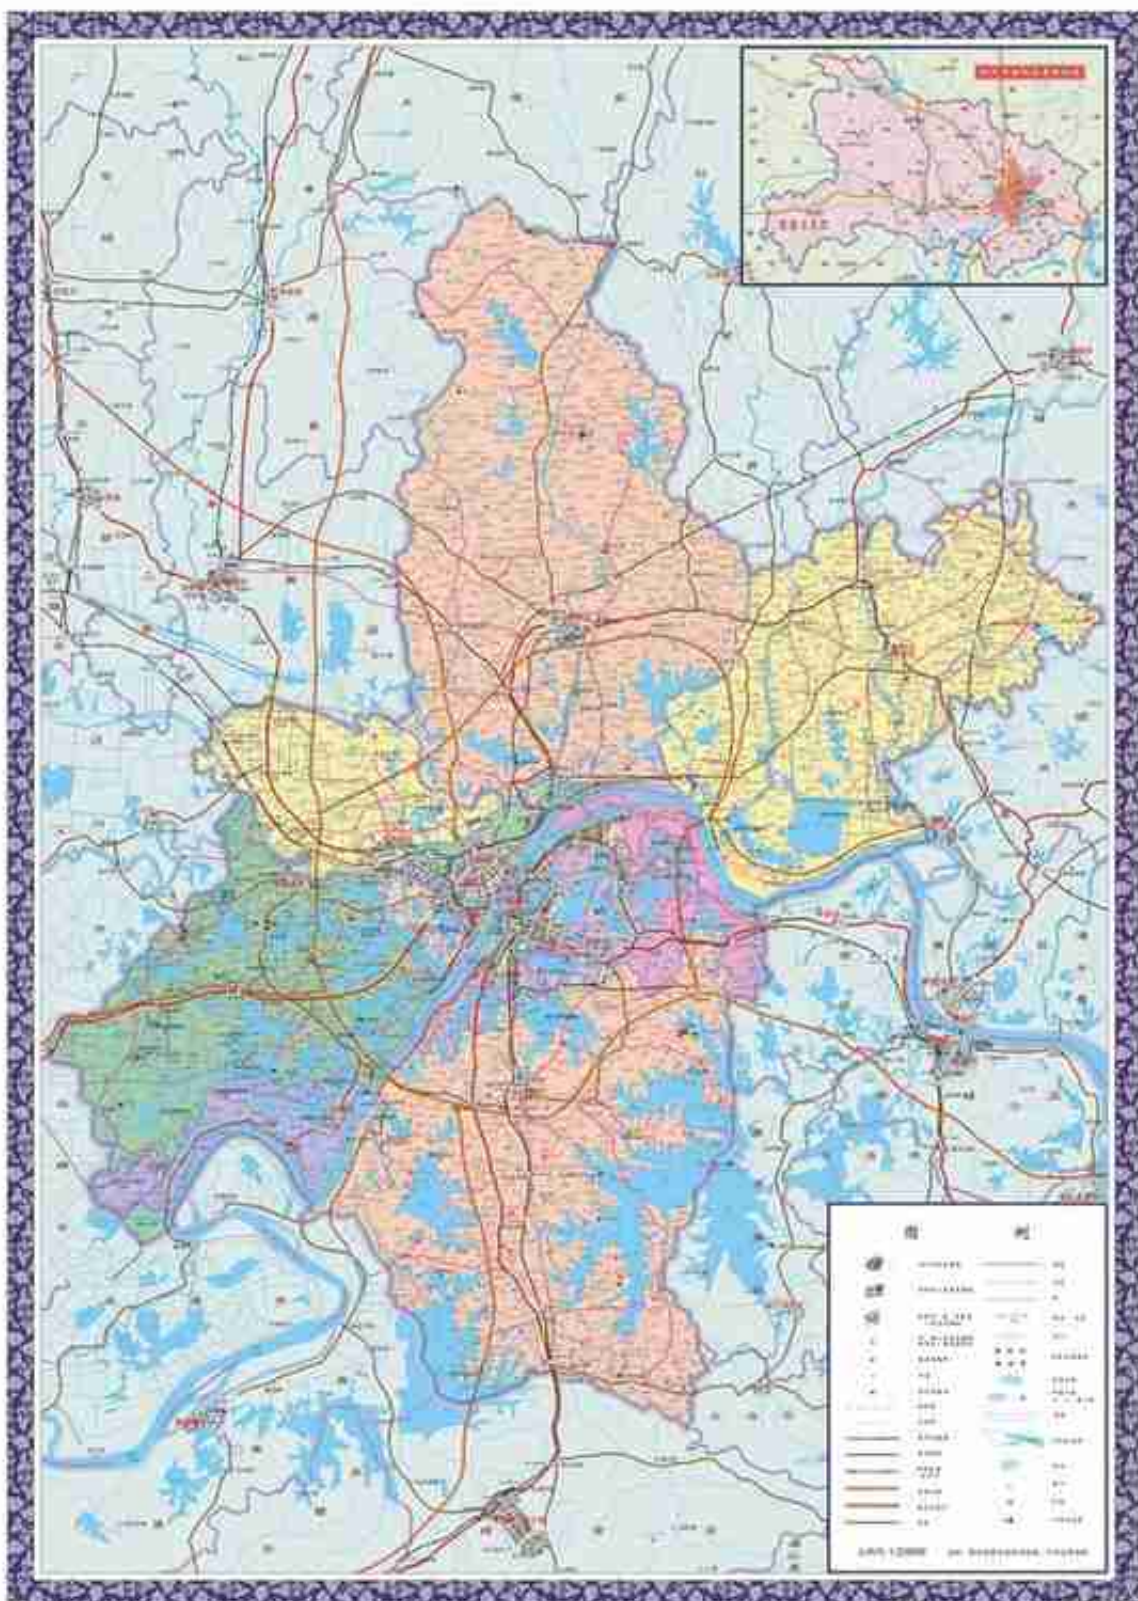

点开图片，长按两秒

点击下方【原图】按钮

即可查看高清地图

湖北省地图：

湖北省地图政区版

湖北省地图乡镇分界图

湖北省各市州县地图：

武汉市政区图

# 武汉市地图 MAP OF WUHAN

WUHAN MAP OF WUHAN

头条 @古今寰宇地史考

## 武汉市人文地图